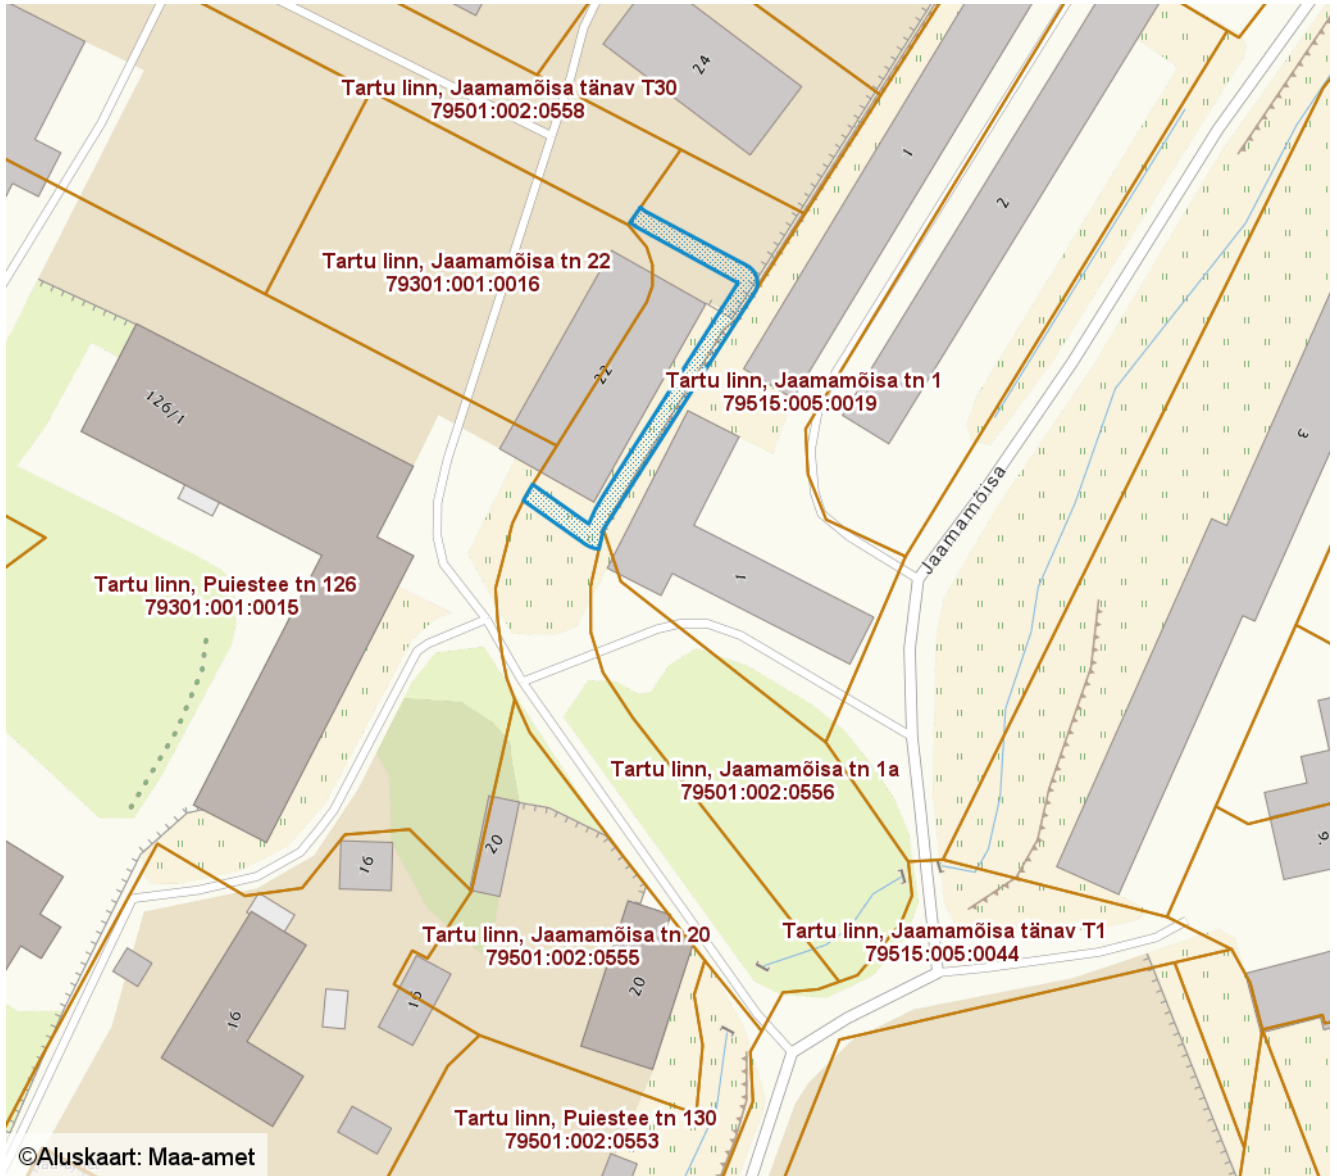

**ISIKLIKU KASUTUSÕIGUSEGA KOORMATAVA
ALA SKEEM**
Tartu linn, Jaamamõisa tänav T24 (79501:002:0557)
M 1 : 1000

©Aluskaart: Maa-amet

— Isikliku kasutusõigusega seatav
maa-ala 166 m²
(0,4 kV maakaabelliin)

Nr	X	Y	Nr	X	Y
1	6474839.07	660731.24	17	6474793.99	660725.77
2	6474838.59	660731.87	18	6474794.09	660725.16
3	6474831.41	660745.33	19	6474794.29	660724.58
4	6474831.18	660745.69	20	6474794.58	660724.03
5	6474830.90	660746.01	21	6474800.26	660715.95
6	6474830.57	660746.28	22	6474800.39	660715.77
7	6474830.19	660746.48	23	6474800.39	660715.77
8	6474829.79	660746.63	24	6474802.53	660717.00
9	6474829.38	660746.71	25	6474797.30	660724.41
10	6474828.95	660746.71	26	6474799.26	660725.29
11	6474828.53	660746.65	27	6474801.11	660726.38
12	6474828.12	660746.52	28	6474829.13	660744.14
13	6474817.05	660739.44	29	6474829.14	660744.11
14	6474799.82	660728.44	30	6474836.58	660730.61
15	6474796.56	660726.35	31	6474837.11	660729.87
16	6474795.20	660726.04			